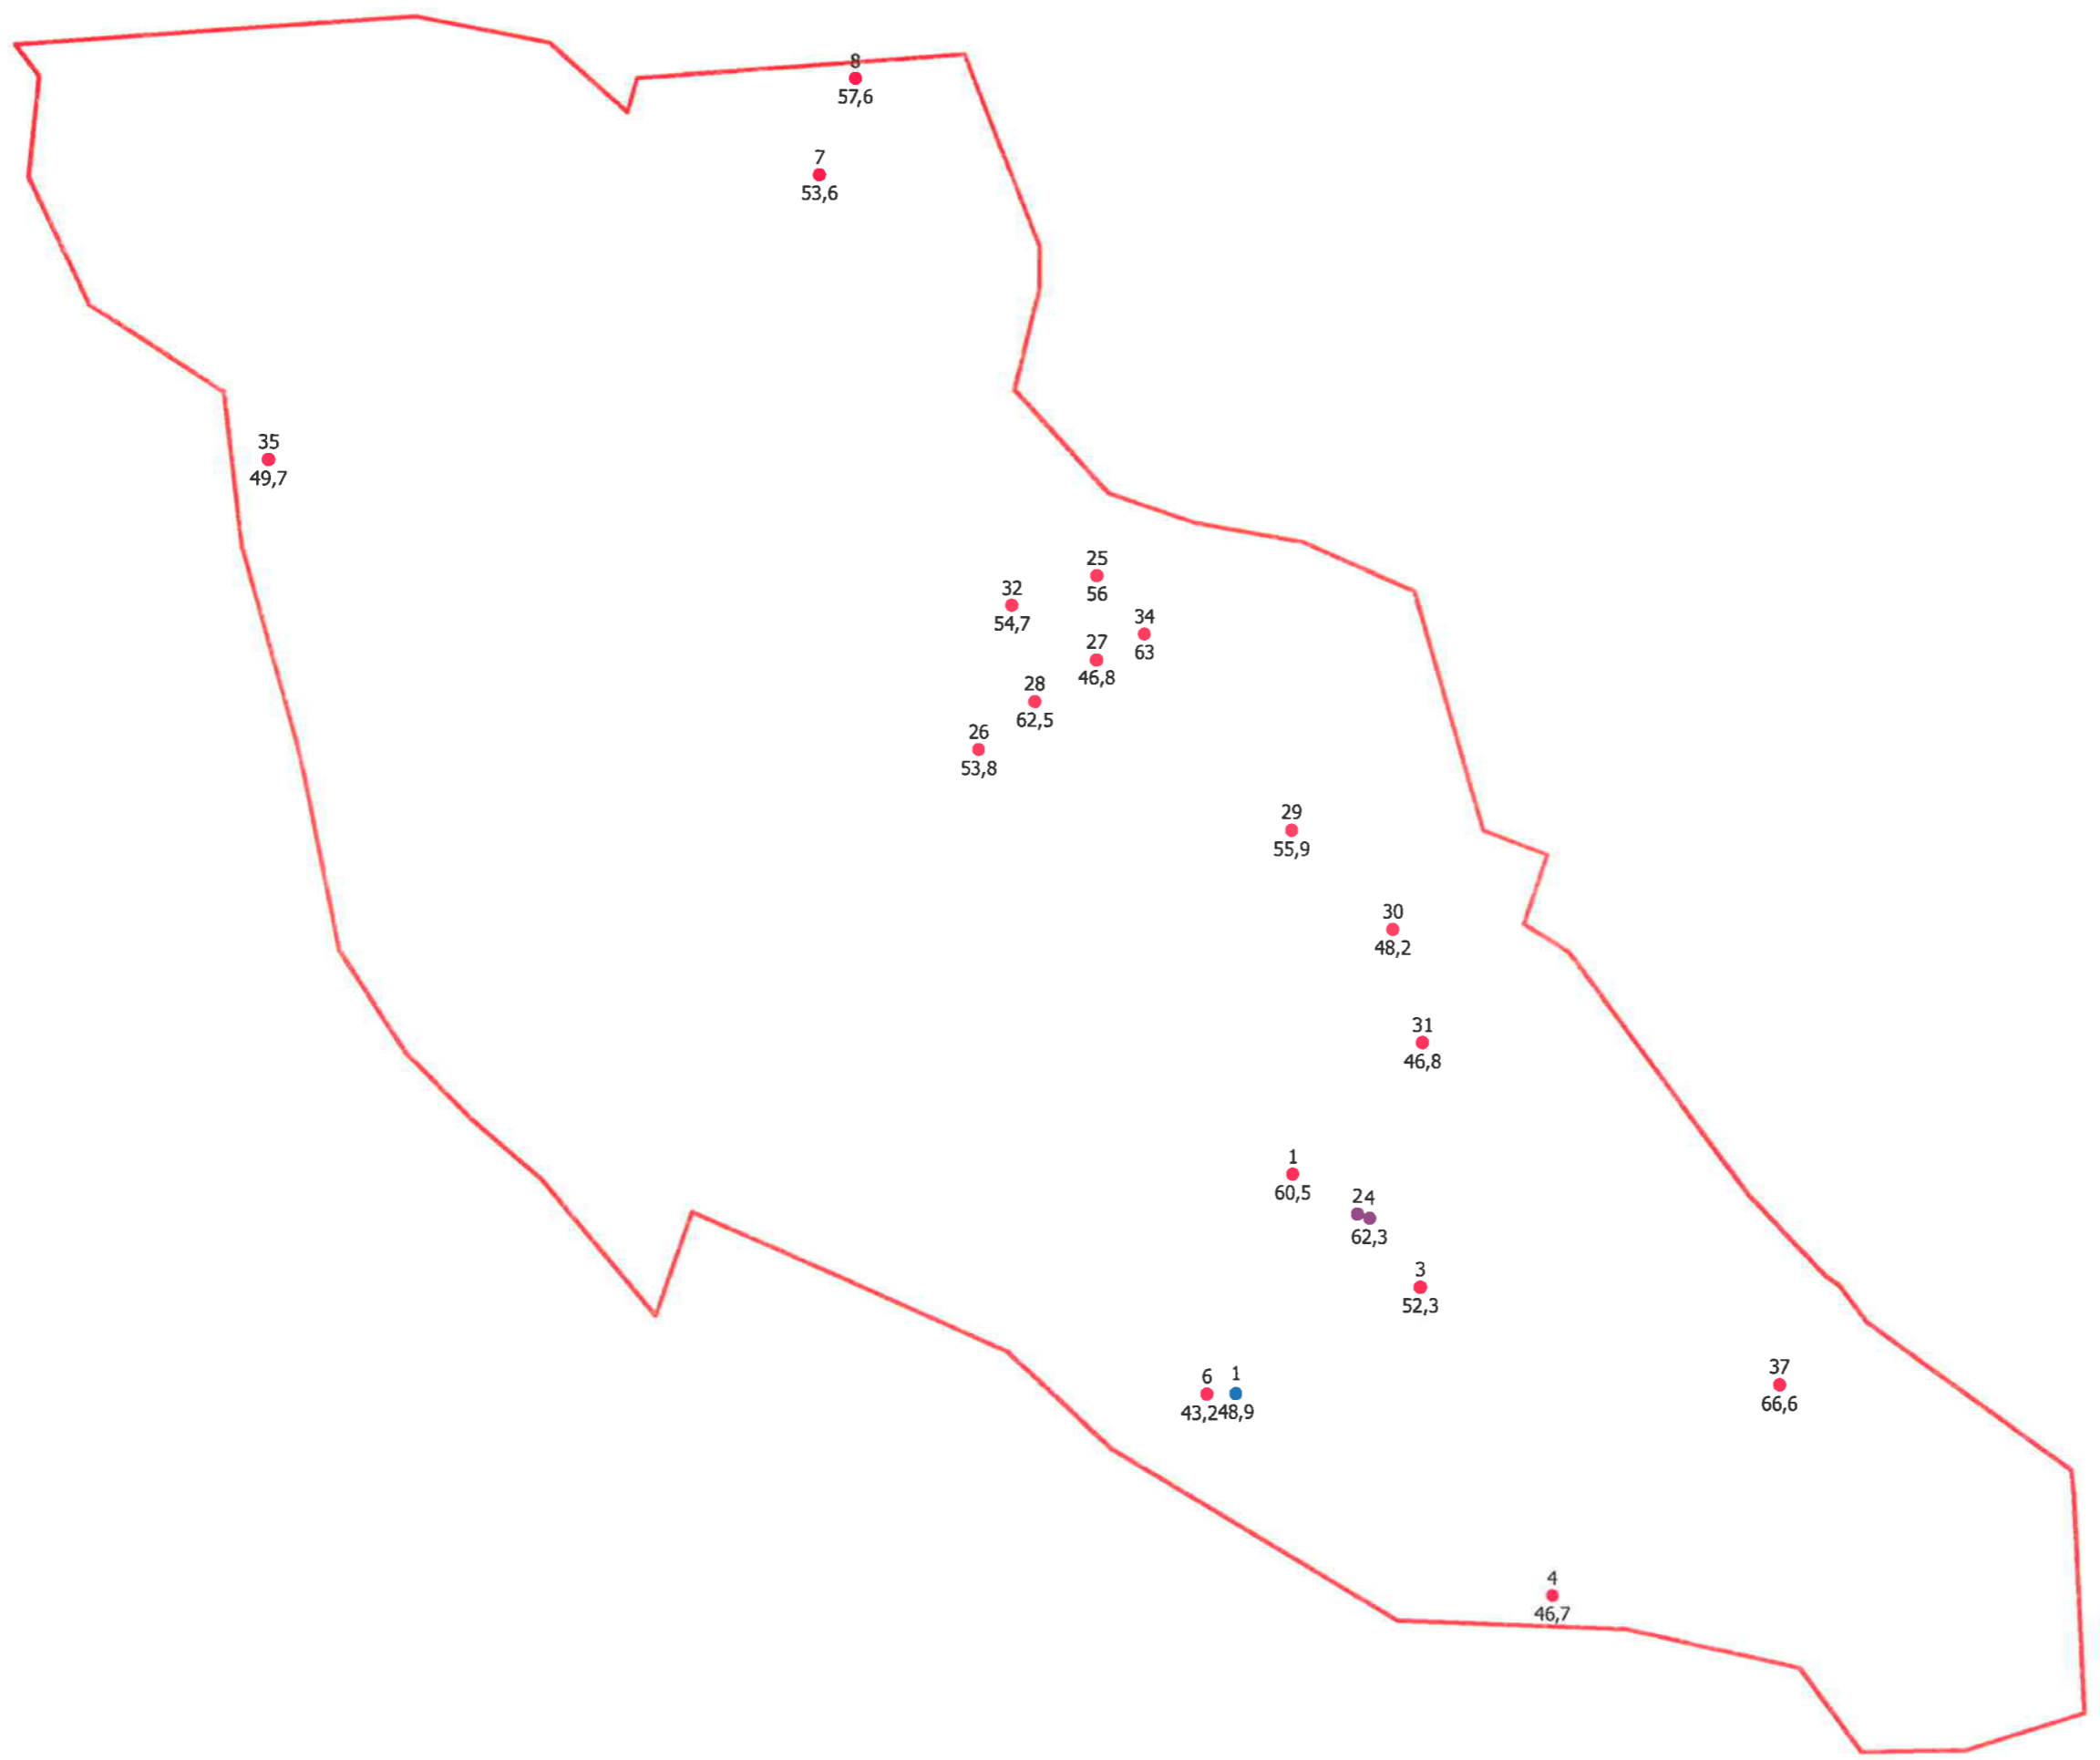

**ANNEX VI. PLÀNOLS: UBICACIÓ DELS PUNTS DE MESURA, MAPES DE SOROLL,
MAPA DE CAPACITAT I MAPES DE DESVIACIONS**

NOVEMBRE 2008

Municipi:
**Els Hostalets de
Pierola**

**Punts de Mesura
i LAeq diürn**

- Curta Durada
- Llarga Durada

Municipi:
**Els Hostalets de
Pierola**

Nucli:
Hostalets

**Punts de Mesura
i LAeq diürn**

- Curta Durada
- Llarga Durada

Municipi:
**Els Hostalets de
Pierola**

Nucli:
Hostalets

**Mapa de Soroll
Nivells dia, Ld**