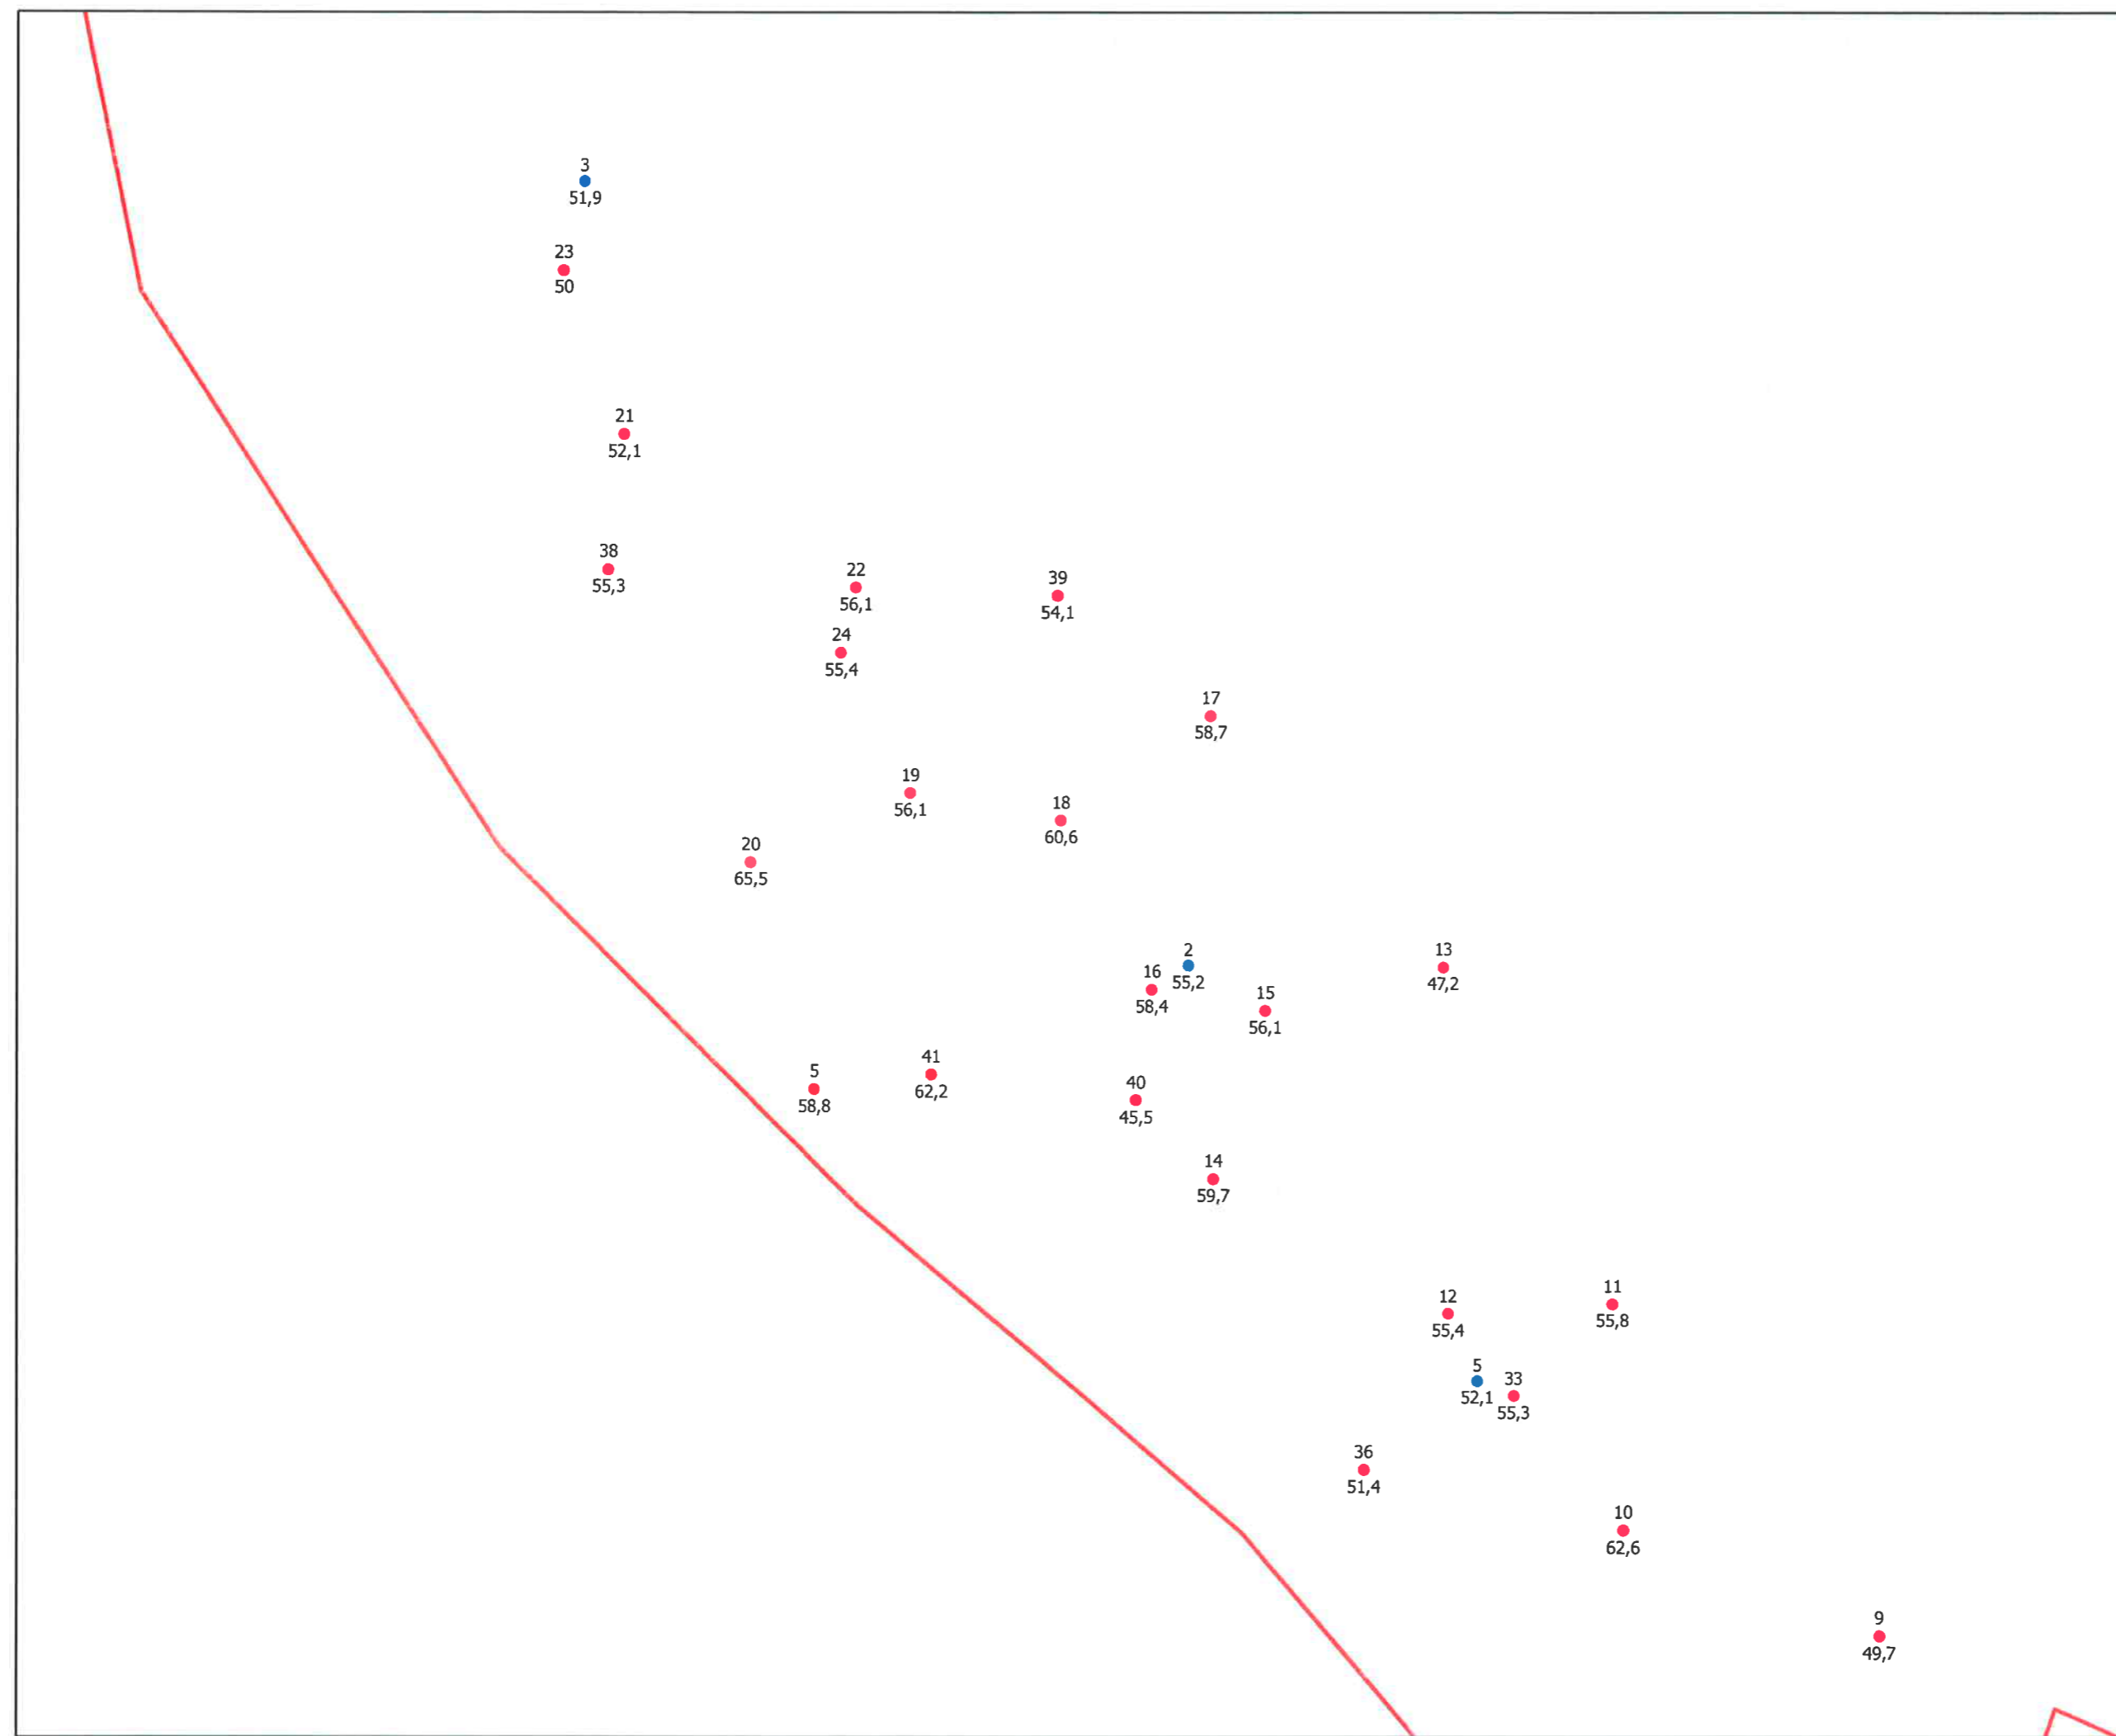

**ANNEX VI. PLÀNOLS: UBICACIÓ DELS PUNTS DE MESURA, MAPES DE SOROLL,
MAPA DE CAPACITAT I MAPES DE DESVIACIONS**

NOVEMBRE 2008

Municipi:
**Els Hostalets de
Pierola**

**Punts de Mesura
i LAeq diürn**

- Curta Durada
- Llarga Durada

Municipi:
**Els Hostalets de
Pierola**

Nucli:
Hostalets

**Punts de Mesura
i LAeq diürn**

- Curta Durada
- Llarga Durada

Municipi:
**Els Hostalets de
Pierola**

Nucli:
Hostalets

**Mapa de Soroll
Nivells dia, Ld**